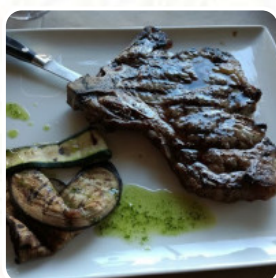

## ***Menu La Plume***

<https://it.menulist.menu>

Via Risorgimento 1, Peschiera Del Garda I-, Italia, Italy

Un **completo menu** di **La Plume** da Peschiera Del Garda con tutti gli **17** menù e bevande possono essere trovati qui nel menù. Per le *offerte variabili* ti preghiamo di contattare il proprietario telefonicamente o tramite i dettagli di contatto sul sito web. La Plume è un ristorante situato a Peschiera del Garda, in via Risorgimento 1. Il locale ha ricevuto un punteggio di 82 sul nostro Sluurpometro, basato sulle recensioni online. La sua atmosfera accogliente e informale lo rende perfetto sia per famiglie con bambini che per gruppi di amici.