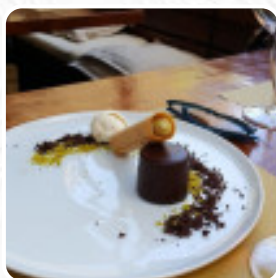

## *Menu La Bandita Townhouse Caffè*

<https://it.menulist.menu>

Corso Il Rossellino 111, Pienza I-53026, Italia, Italy

Un completo [menu](#) di La Bandita Townhouse Caffè da Pienza con tutti gli **18** portate e bevande possono essere trovati qui nel menù. Per le **offerte stagionali o settimanali** ti preghiamo di contattare il proprietario telefonicamente o tramite i dettagli di contatto sul sito web. La Bandita Townhouse Caffè si trova a Pienza, in via Corso Il Rossellino 111. Il locale ha ottenuto un punteggio di 87 su 100 dal nostro raccoglitore di recensioni web, lo Sluorpometro.