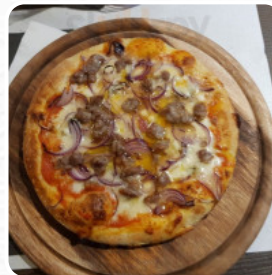

Menu Wispobish

<https://it.menulist.menu>

Corso Vittorio Emanuele II 40, Torino I-10123, Italia, Altessano Italia, Italy

La carta di Wispobish di Altessano Italia comprende circa **15** vari portate e bevande. In media paghi circa 9 € per un piatto / una bevanda.