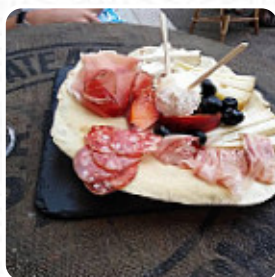

Su questo Sito troverai il *completo* [menu](#) di La Place Wine Art da OLBIA. Attualmente ci sono **12** menù e bevande disponibili. Per **offerte variabili** ti preghiamo di rivolgerti direttamente al proprietario del ristorante. Puoi contattarlo anche tramite il suo sito web.