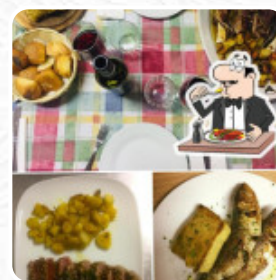

Menu Il Circolo

<https://it.menulist.menu>

Via Mazzini, 14, Lovere, Italy, LOVERE

+393935960413 - <https://www.facebook.com/Bar-Il-Circolo-800764013426872/>

Qui troverai il [menu](#) di **Il Circolo** in LOVERE. Al momento ci sono **13** portate e bevande nel menù. Puoi richiedere *offerte stagionali o settimanali* per telefono.

Menu Il Circolo

Riso

RISOTTO

Antipasti & Insalate

ANTIPASTO

Salse

SALSA

Dolci

CHEESECAKE

Frischer Fisch

SARDINA

Vino

VINO DELLA CASA

Pasta Speziata

TAGLIATELLE

Pizza - Junior Ø 22Cm