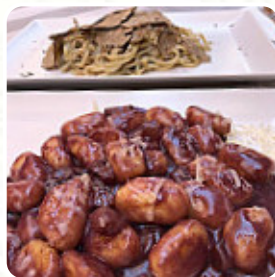

Su questo Webpage troverai il *completo menu* di Esotre da [SPELLO](#). Attualmente ci sono **14** portate e bevande disponibili. Per **offerte stagionali o settimanali** ti preghiamo di rivolgerti direttamente al proprietario del ristorante. Puoi contattarlo anche tramite il suo sito web.