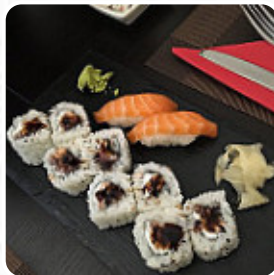

Su questo Homepage troverai il *completo* [menu](#) di Sakura da ITRI. Attualmente ci sono **15** portate e bevande disponibili. Per **offerte stagionali o settimanali** ti preghiamo di rivolgerti direttamente al proprietario del ristorante. Puoi contattarlo anche tramite il suo sito web.