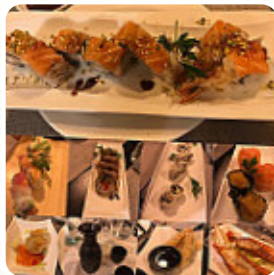

Un completo **menu** di Hoshi da **CASATENOVO** con tutti gli **11** piatti e bevande possono essere trovati qui sulla carta. Per le *offerte stagionali* o *settimanali* ti preghiamo di contattare il proprietario telefonicamente o tramite i dettagli di contatto sul sito web.