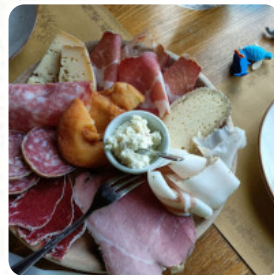

Qui troverai il [menu](#) di **Wing Over** in Callabiana. Al momento ci sono **14** portate e bevande sulla carta. Puoi richiedere *offerte variabili* per telefono.