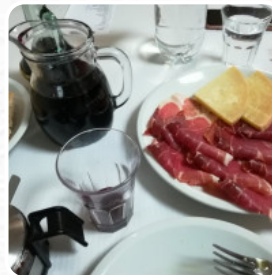

Menu Il Ritrovo

<https://it.menulist.menu>

Via Piano Molino, 25, 65020, Rosciano Italia, ROSCIANO, Italy
+393270861801

Un completo *menu* di *Il Ritrovo* da [ROSCIANO](#) con tutti gli 7 menù e bevande possono essere trovati qui sulla carta. Per le **offerte variabili** ti preghiamo di contattare il proprietario telefonicamente o tramite i dettagli di contatto sul sito web.

Menu Il Ritrovo

Panini

PROSCIUTTO E FORMAGGIO

Antipasti & Insalate

ANTIPASTO

Bevande Calde

CAFFÈ

Bevande

BIRRA

BEVANDE

Questi Tipi Di Piatti Vengono Serviti

INSALATA

PANE

ANTIPASTO

DOLCI

CARNE