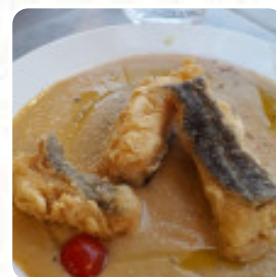

Su questo Sito web troverai il **completo [menu](#) di Blu Reale** da [PORTO AZZURRO](#). Attualmente ci sono **7** piatti e bevande disponibili. Per *offerte stagionali o settimanali* ti preghiamo di rivolgerti direttamente al proprietario del ristorante. Puoi contattarlo anche tramite il suo sito web.