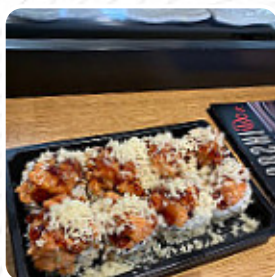

Il locale di Roma offre **8 vari menu e bevande sul [menu](#)** per un costo medio di 7 €. Yuzu è un vero e proprio tempio del sushi dove si unisce l'eccellenza dei mari italiani alle tradizioni giapponesi. Troverai il meglio in termini di cibo, qualità degli ingredienti e cura del cliente grazie al personale e alla loro formazione.