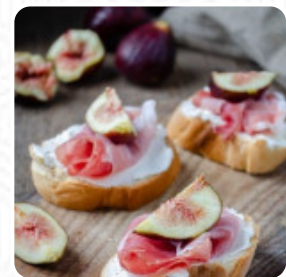

Menu Bohemian

<https://it.menulist.menu>

Contrada Pantano In Riva Il Lago, 87026 Mormanno Italia, Italy
+393205542302,+393773991016 - <http://www.papavillage.it>

Un **completo menu di Bohemian** da **Mormanno** con tutti gli **11** piatti e bevande possono essere trovati qui nel menù. Per le *offerte stagionali o settimanali* ti preghiamo di contattare il proprietario telefonicamente o tramite i dettagli di contatto sul sito web. Nel cuore del Parco nazionale del Pollino, il Bohémian Restaurant è un caratteristico chalet in legno a soli 100mt. dal Lago Pant, situato all'interno del PapaVillage Chalets, un piccolo eco-villaggio per rigenerarsi in mezzo al verde di una natura ancora incontaminata. L'intramontabile fascino di una baita di montagna fa di essa il luogo ideale dove trascorrere un pranzo in compagnia di amici e familiari oppure dove rifugiarsi nell'intima atmosfera della sera per una cena a lume di candela. In estate siamo in riva partiti dal recupero di suggestioni lontane, forse dimenticate, per proporre un'ospitalità più genuina, fondata su una cucina e una cantina di vini locali, dove l'enfasi è posta magari meno sui formalismi, ma certamente di più sulla professionalità e disponibilità dello staff, sulla calma e serenità del nostro rifugio, spesso meta di viaggiatori-artisti. Il Bohémian Restaurant ha il privilegio di offrirvi ogni giorno dell'anno l'eccellenza della gastronomia: il Tartufo.

TARTUFO

Penne

CALABRESE

Restaurant Category

ITALIANO

MEDITERRANEA

DOLCE

Questi Tipi Di Piatti Vengono Serviti