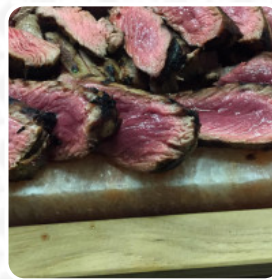

Qui troverai il [menu](#) di Jolly in [Credera rubbiano](#). Al momento ci sono **6** portate e bevande nel menù. Puoi richiedere **offerte stagionali o settimanali** per telefono.