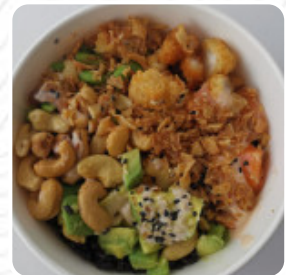

Un **completo [menu](https://it.menulist.menu) di Poke Home** da PALERMO con tutti gli **15** menù e bevande possono essere trovati qui nel menù. Per le *offerte variabili* ti preghiamo di contattare il proprietario telefonicamente o tramite i dettagli di contatto sul sito web.