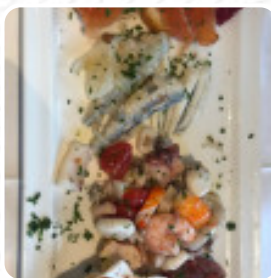

Su questo Homepage troverai il **completo menu** di Alla Pergola da [SAN MICHELE AL TAGLIAMENTO](https://www.allapergola.it/). Attualmente ci sono **11** menù e bevande disponibili. Per *offerte stagionali o settimanali* ti preghiamo di rivolgerti direttamente al proprietario del ristorante. Puoi contattarlo anche tramite il suo sito web. Il nostro Hotel a 3 stelle si trova in una posizione strategica a pochi minuti dalla spiaggia e dalla zona pedonale di Bibione. Siamo stati completamente rinnovati nel 2020 e ti diamo il benvenuto nella nostra famiglia per farti soggiornare nelle nostre nuovissime camere climatizzate. Offriamo servizi essenziali come WiFi gratuito, parcheggio incluso, area giochi per bambini e servizio spiaggia con lettini e ombrelloni. Inoltre, il nostro ristorante pizzeria offre piatti tipici e continentali con la scelta tra mezza pensione e pensione completa. Visitate il nostro sito web: www.allapergola.it.