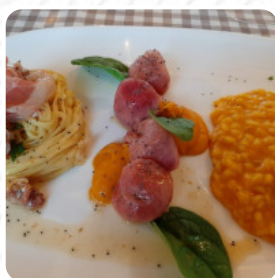

hc_ref=ARTjWaf0iguqQgHpchODg6W95D_BcX2m22X3XqoQV0IDBDUN8TWX8ikVRCz-1TPXho8

Su questo Sito troverai il *completo* [menu](#) di L'osteria Del Borgo da [SAN DANIELE DEL FRIULI](#). Attualmente ci sono **5** piatti e bevande disponibili. Per **offerte variabili** ti preghiamo di rivolgerti direttamente al proprietario del ristorante. Puoi contattarlo anche tramite il suo sito web.

CHEESECAKE

Antipasti

BURRATA

CARPACCIO

Questi Tipi Di Piatti Vengono Serviti

CARNE

INSALATA

DOLCI