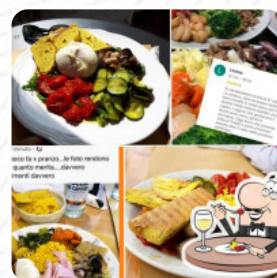

Menu Tinello Sile Bistrot

<https://it.menulist.menu>

Via Vittorio Veneto, 39, Casale Sul Sile, Italy, CASALE SUL SILE
+393474846842 - <https://tinellostilebistrot.business.site/>

Qui troverai il [menu](#) di Tinello Sile Bistrot in [CASALE SUL SILE](#). Al momento ci sono 19 menù e bevande nel menù. Puoi richiedere **offerte stagionali o settimanali** per telefono.

Questi Tipi Di Piatti Vengono Serviti

CARNE

PIZZA

MINESTRA

PANINI

PESCARE

Menu Tinello Sile Bistrot

Tinello Sile Bistrot