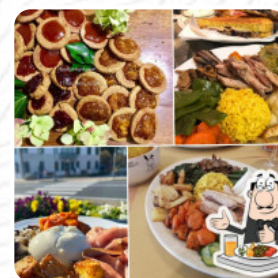

Menu Tinello Sile Bistrot

<https://it.menulist.menu>

Via Vittorio Veneto, 39, Casale Sul Sile, Italy, CASALE SUL SILE
+393474846842 - <https://tinellostilebistrot.business.site/>

Qui troverai il [menu](#) di Tinello Sile Bistrot in [CASALE SUL SILE](#). Al momento ci sono 19 menù e bevande nel menù. Puoi richiedere **offerte stagionali o settimanali** per telefono.

Questi Tipi Di Piatti Vengono Serviti

CARNE

PIZZA

MINESTRA

PANINI

PESCARE

Menu Tinello Sile Bistrot

Tinello Sile Bistrot