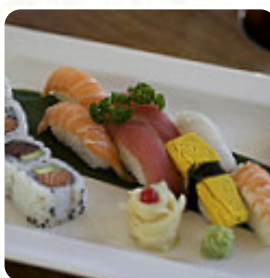

La carta di Shiro Sushi di Bolzano comprende circa **13** vari portate e bevande. In media paghi circa 8 € per un piatto / una bevanda.