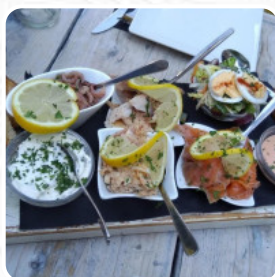

Een uitgebreide [menukaart](#) van Lunch Cafe Fabel's uit Arnhem met alle 16 spijzen en drankjes vind je hier op het menu. Neem voor *wisselende aanbiedingen* contact op via telefoon of de contactgegevens op de website van de eigenaar.