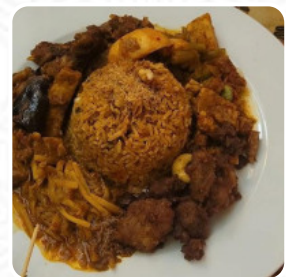

Poetri Ajoe Menukaart

<https://nl.menulist.menu>

Van Boetzelaerlaan 134, 2581 AX Den Haag, Netherlands The, Bentelo Nederland
+31703553636 - <http://www.poetriajoe.nl>

Hier vind je [het menu](#) van **Poetri Ajoe** in Bentelo Nederland. Op dit moment zijn er **10** spijzen en drankjes op het menu. *Seizoensgebonden of wekelijkse aanbiedingen* kun je telefonisch navragen.