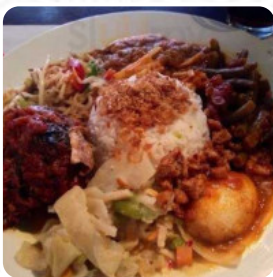

Poetri Ajoe Menukaart

<https://nl.menulist.menu>

Van Boetzelaerlaan 134, 2581 AX Den Haag, Netherlands The, Bentelo Nederland
+31703553636 - <http://www.poetriajoe.nl>

Hier vind je [het menu](#) van **Poetri Ajoe** in Bentelo Nederland. Op dit moment zijn er **10** spijzen en drankjes op het menu. *Seizoensgebonden of wekelijkse aanbiedingen* kun je telefonisch navragen.