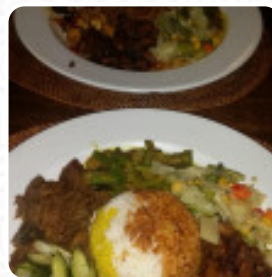

Poetri Ajoe Menukaart

<https://nl.menulist.menu>

Van Boetzelaerlaan 134, 2581 AX Den Haag, Netherlands The, Bentelo Nederland
+31703553636 - <http://www.poetriajoe.nl>

Hier vind je [het menu](#) van **Poetri Ajoe** in Bentelo Nederland. Op dit moment zijn er **10** spijzen en drankjes op het menu. *Seizoensgebonden of wekelijkse aanbiedingen* kun je telefonisch navragen.