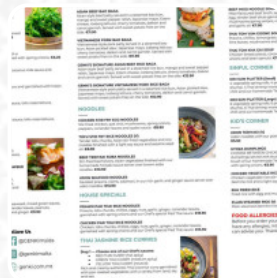

Genki Asian Café Speisekarte

<https://menulist.menu/>
 21, Ta' Xbiex Seafront, Msida, Malta
 +35621336572 - <http://genki.com.mt>

Local Red Wines	€12.50	€17.50
THE CLASSIC COLLECTION CABERNET SAUVIGNON	-	9.00
MEDVA SPINNA CABERNET SAUVIGNON	9.00	10.00
Local White Wines	€12.50	€17.50
CLASSIC COLLECTION PINOIT SAUVIGNON BLANC	-	9.00
MEDVA SPINNA PINOIT SAUVIGNON BLANC	9.00	10.00
Local Rose Wines	€12.50	€17.50
MEDVA, ROSE SAUVIGNON - CABERNET SAUVIGNON	9.00	10.00
Local Sparkling Wines	€12.50	€17.50
BELLESCIA PROSECCO	-	10.00

Buy by the glass
 MALTA WINE & SPIRITS 2021

Genki Asian Café Speisekarte

Sushi Rolls

SUSHI

Gnocchi

GNOCCHI

*Sushi**

SASHIMI

Drinks

BEER

Appetizer

TEMPURA

Indian

CHICKEN CURRY

Noodle

RAMEN